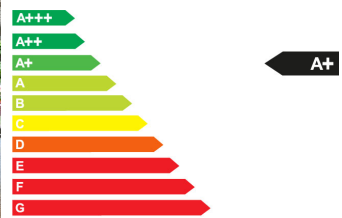

MITSUBISHI Eclipse Cross 2.4 PHEV SELECT *Hybrid*

Vorführwagen

Druckdatum: 06.12.2022

Preis: 33.980 € MwSt. ausweisbar

Fahrzeugnummer: 1368308064

Fahrzeugdaten

Leistung	138 kW (188 PS)
Erstzulassung	09/2022
Farbe	Rot (Dynamik Rot)
Kilometerstand	3.500 km
Getriebe	Automatik
Fahrzeugart	Vorführwagen
Kraftstoffart	Hybrid
Aufbauart	SUV / Geländewagen

Verbrauch und Umwelt

CO2-Effizienzklasse	A+*
CO2-Emissionen kombiniert	41 g/km*
Kraftstoffverbrauch kombiniert	2,00 l/100km*

*) Weitere Informationen zum offiziellen Kraftstoffverbrauch und den offiziellen spezifischen CO₂-Emissionen neuer Personenkraftwagen können dem „Leitfaden über den Kraftstoffverbrauch, die CO₂-Emissionen und den Stromverbrauch neuer Personenkraftwagen“ entnommen werden, der an allen Verkaufsstellen und bei der Deutschen Automobil Treuhand GmbH (DAT) unentgeltlich erhältlich ist.

Autohaus Gröbenzell GmbH & Co. KG

Lena-Christ-Str. 2 · 82194 Gröbenzell

Tel.: 08142 59540 · Fax: 08142 595420 · c.eitzenberger@autohaus-groebenzell.de